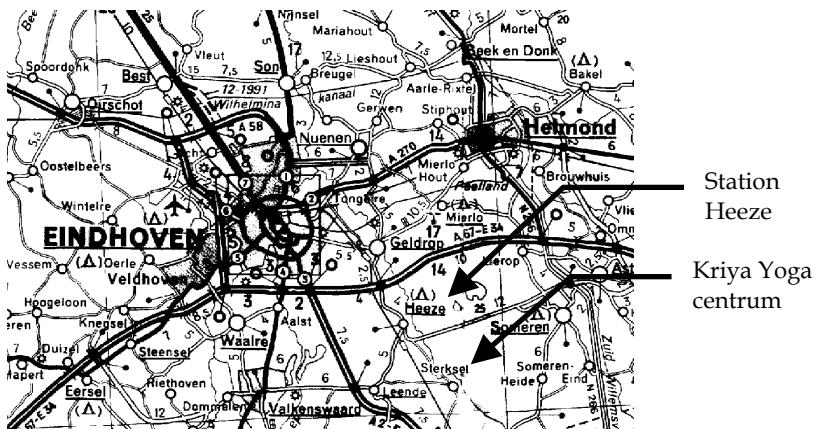

## ***Waar ligt het Kriya Yoga Centrum?***

Het adres van het Kriya Yoga Centrum is:

**Heezerweg 7  
6029 PP Sterksel  
tel. 040-2265576  
fax 040-2265612**

Sterksel ligt 12 km ten zuiden van Eindhoven. Het Kriya Yoga Centrum ligt net buiten de bebouwde kom aan de weg van Sterksel naar Heeze. Zie verder de plattegrond. Je kunt ook in het centrum gebeld worden op tel. 040-2265681 (muntteléfono).

### ***Per trein naar Sterksel***

Vanuit Eindhoven Centraal Station met de trein richting Weert van perron 4 naar station Heeze. Vertrek: 2 keer per uur, om XX:04 en XX:34. Op zondagen en werkdagen na 20.00 uur, 1 keer per uur, om XX:34. Reistijd 10 minuten. Als je de dag tevoren belt dan kun je worden opgehaald.

### ***Per auto naar Sterksel***

Vanaf de A 67 Eindhoven-Venlo neem je de afslag Geldrop/Heeze. In Heeze staat Sterksel aangegeven. Vanaf de A 2 Amsterdam-Maastricht neem je de afslag Leende. In Leende staat Sterksel aangegeven.