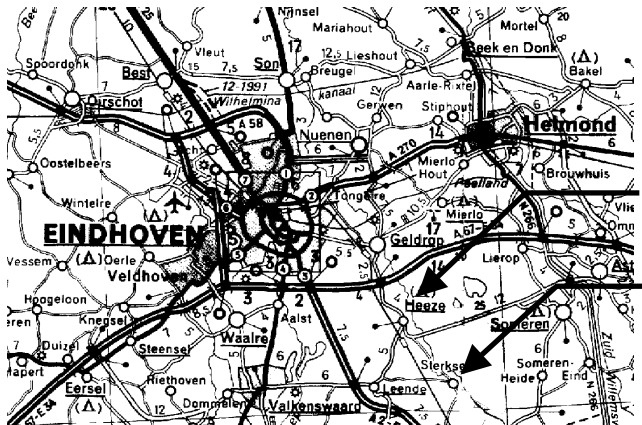

Bahnhof
Heeze

Kriya Yoga
Zentrum

Anreise mit dem Auto

1. A 67 Richtung Venlo-Eindhoven
2. Abfahrt Geldrop/Heeze
3. Von Heeze aus ist Sterksel ausgeschildert.

oder:

1. A2 Richtung Maastricht-Eindhoven
 2. Abfahrt Leende
- Von Leende aus ist zuerst Heeze, dann Sterksel ausgeschildert.

Anreise mit dem Zug

Von Eindhoven, Richtung Weert auf Gleis 4. Abfahrt 2 Mal stündlich; um XX:19 und um XX:49. Sonntags sowie Werktags ab 20:00 fährt der Zug nur einmal stündlich um XX:49. Fahrtzeit: 10 Min. Aussteigen in Heeze.